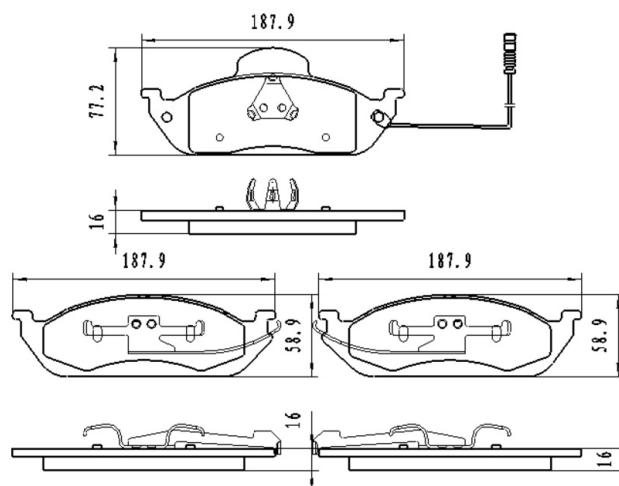

BB4070

Application: FRONT axel
MERCEDES-BENZ: ML-Class (W163) 02.1998-
06.2005 : ML 230 2.3 / ML2 70 CDI 2.7 / ML 320
3.2 / ML 350 / ML 430 4.3