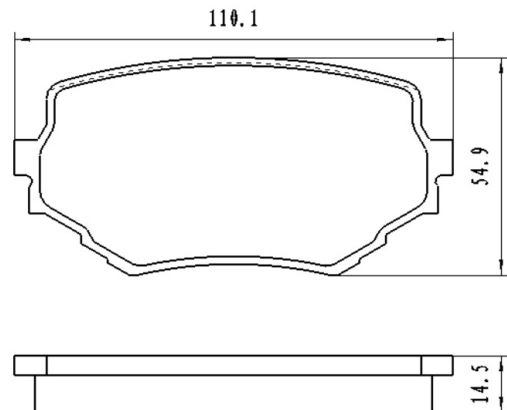

BB4087

Application: FRONT axel

SUZUKI: GRAND VITARA I (FT), VITARA (ET, TA), VITARA Cabrio (ET, TA)