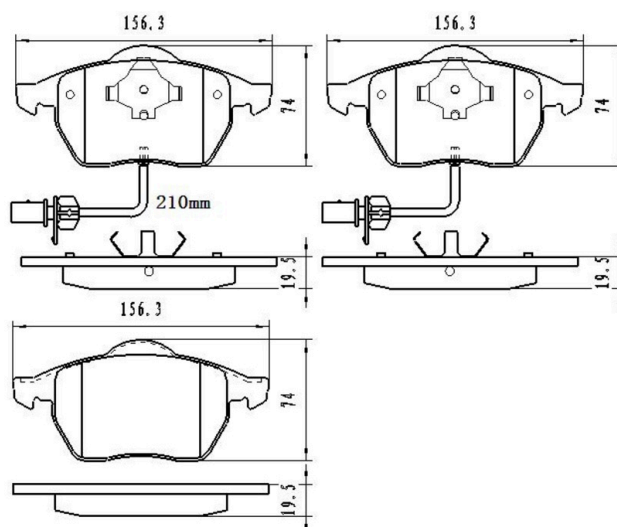

BB4065

Application: FRONT axel

AUDI: A4 (8D2, B5), A4 (8E2, B6), A4 (8EC, B7), A4 Avant (8D5, B5), A4 Avant (8E5, B6), A4 Avant (8ED, B7), A4 Convertible (8H7, B6, 8HE, B7), A6 (4B2, C5), A6 (4F2, C6), A6 Allroad (4FH, C6), A6 Avant (4B5, C5), A6 Avant (4F5, C6)

SEAT: EXEO (3R2), EXEO ST (3R5)

SKODA: SUPERB (3U4)

VW: PASSAT (3B2), PASSAT (3B3), PASSAT Variant (3B5), PASSAT Variant (3B6)