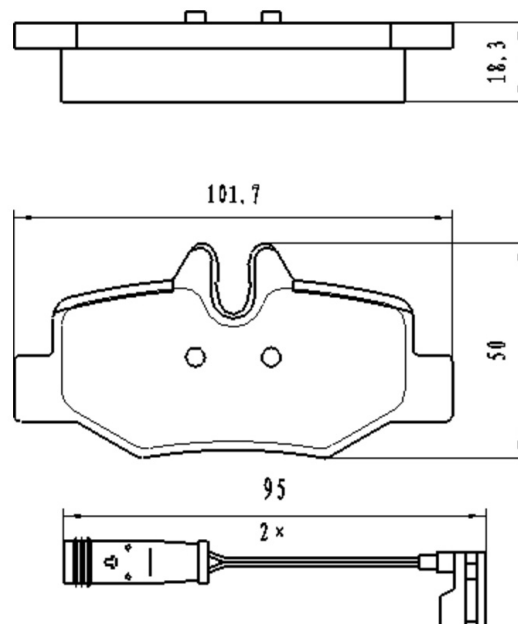

BB4131

Application: REAR axel

MERCEDES-BENZ: VIANO (W639), VITO /

MIXTO Box (W639), VITO Bus (W639)

Catalog

	TEXTAR	TRW	REMSA	FMSI	SCT
REF:	2400801	GDB1601	1110.02		SP 642 PR