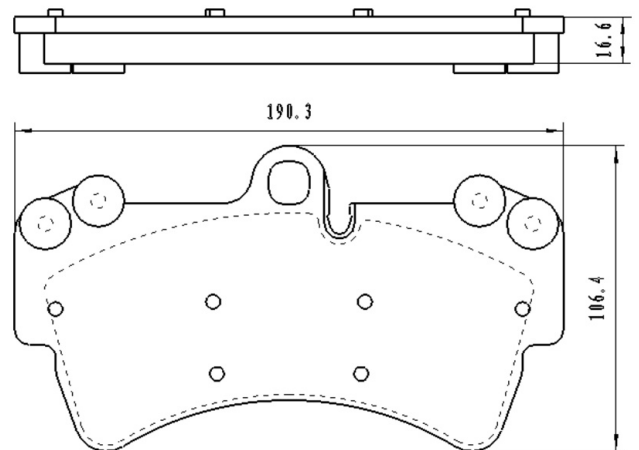

BB4084

Application: FRONT axel

AUDI A6 C6 Avant (4F5) RS6 5.0 quattro
04.2008 - 08.2010 580 PS , A6 C6 Saloon (4F2)
RS6 5.0 quattro 09.2008 - 08.2010 580 PS , Q7
(4LB) 3.0 TDI quattro 05.2010 - 08.2015 204 PS
, 3.0 TDI quattro 03.2006 - 05.2010 211 PS , 3.0
TDI quattro 06.2009 - 05.2012 224 PS , 3.0 TDI
quattro 03.2006 - 05.2008 233 PS , 3.0 TDI
quattro 11.2007 - 08.2015 240 PS , 3.0 TDI
quattro 05.2011 - 08.2015 245 PS , 3.0 TFSI
quattro 05.2010 - 08.2015 272 PS , 3.0 TFSI
quattro 05.2011 - 08.2015 280 PS , 3.0 TFSI
quattro