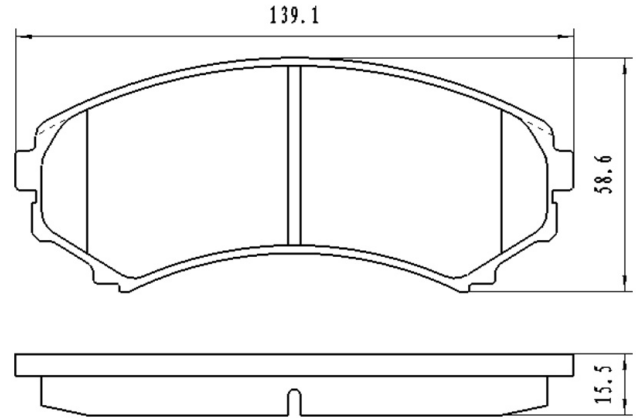

BB4105

Application: FRONT axel

MITSUBISHI GRANDIS (NA_W) 2.0 DI-D (NA8W) 09.2005 - 03.2010 136 hp , 2.0 DI-D (NA8W) 02.2007 - 03.2010 140 hp , 2.4 MIVEC (NA4W) 04.2004 - 12.2011 165 hp , 2.4 MIVEC (NA4W) 04.2004 - 12.2011 177 hp , PAJERO CLASSIC (V2_W) 2.5 TD 07.2001 - 115 hp , 3.0 09.2006 - 178 hp , 3.0 ZR 08.2003 - 179 hp , 3.2 DiD 09.2006 - 170 hp , 3.8 All-wheel Drive 09.2006 - 250 hp , PAJERO II (V30) 3.2 DiD 4WD 04.2000 - 09.2007 165 hp , PAJERO II (V3_W, V2_W, V4_W) 3.5 V6 24V 07.1997 - 10.1999 194 hp , PAJERO II Canv