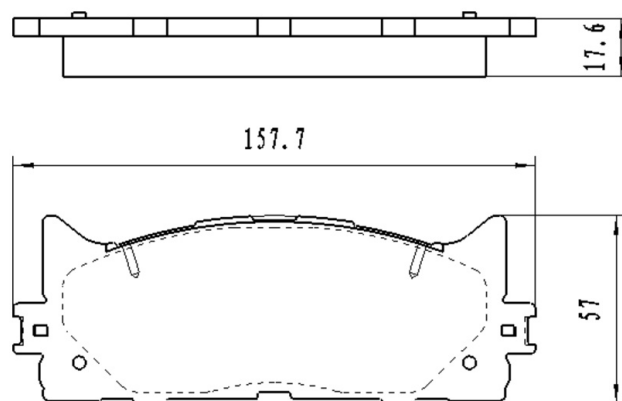

BB4024

Application: FRONT axel
LEXUS ES (XV20, XV30) 3.3 (MCV31_) 06.2003 - 10.2006 228 PS , ES V (XV40) 3.5 (GSV40_) 05.2006 - 06.2012 277 PS , ES VI (XV60) 2.5 06.2012 - 184 PS , 2.5 300h 06.2012 - 160 PS , 3.5 06.2012 - 249 PS , 3.5 06.2012 - 277 PS , TOYOTA Avalon (_X3_) 3.5 (GSX30_) 01.2005 - 09.2012 272 PS , 3.5 (GSX30_) 01.2005 - 09.2012 280 PS , Avalon (_X4_) 3.5 (GSX40_) 09.2012 - 03.2018 272 PS , Camry V (_V3_) 2.0 (ACV31_) 08.2001 - 11.2006 150 PS , 2.4 (ACV30_, ACV36) 11.2001 - 11.2006 152 PS , 3.0 (MCV30_) 08.2