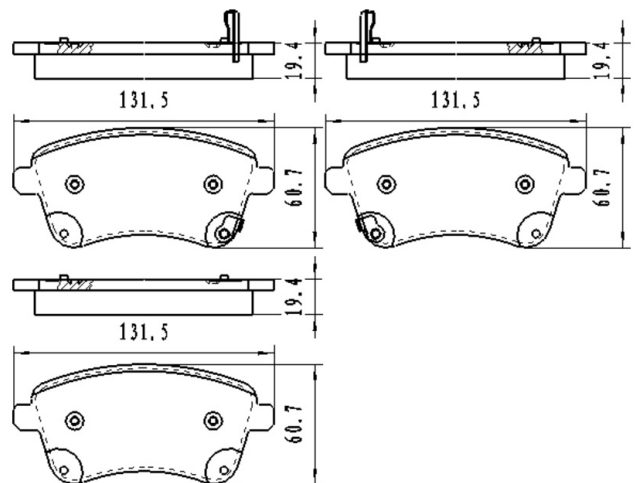

BB4206

Application: FRONT axel

HYUNDAI ix20, 1.4, 1.6 2011- KIA VENGA (YN), 1.4, 1.6 2010-