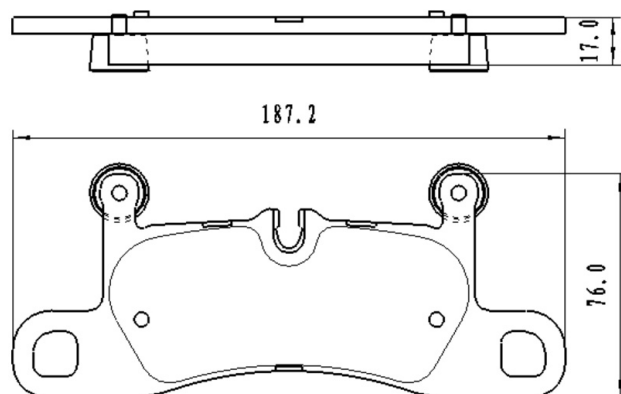

BB4149

Application: REAR axel

PORSCHE 911 Coupe (991) 3.0 Carrera 11.2015 - 370 PS , 3.0 Carrera 4 11.2015 - 370 PS , 3.4 Carrera (MA1.04, MAB.04) 12.2011 - 350 PS , 3.4 Carrera 4 11.2012 - 350 PS , 3.8 Carrera 4S / 4 GTS 11.2012 - 430 PS , 3.8 Carrera S / GTS 07.2012 - 430 PS , 911 Convertible (991) 3.0 Carrera 11.2015 - 370 PS , 3.0 Carrera 4 11.2015 - 370 PS , 3.4 Carrera 03.2012 - 350 PS , 3.4 Carrera 4 11.2012 - 350 PS , 3.8 Carrera 4S / 4 GTS 11.2012 - 430 PS , 3.8 Carrera S / GTS 07.2012 - 430 PS , 911 Targa (991) 3