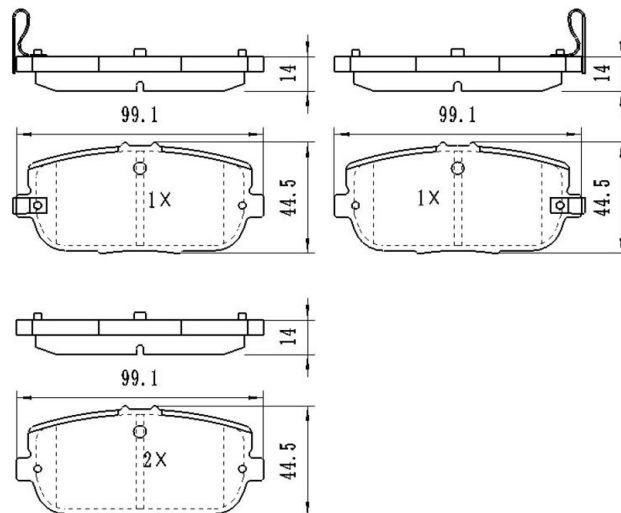

**BB6604**

**Application:** FRONT axel  
 Abarth / Fiat 124 spider 03.2016 - , Mazda Mx-5  
 04.2015-

Catalog

	TEXTAR	TRW	REMSA	FMSI	SCT
REF:	2227101		1708.00		

**BB6605**

Application: REAR axel

Abarth / Fiat 124 spider 03.2016 - , Mazda Mx-5 04.2015-