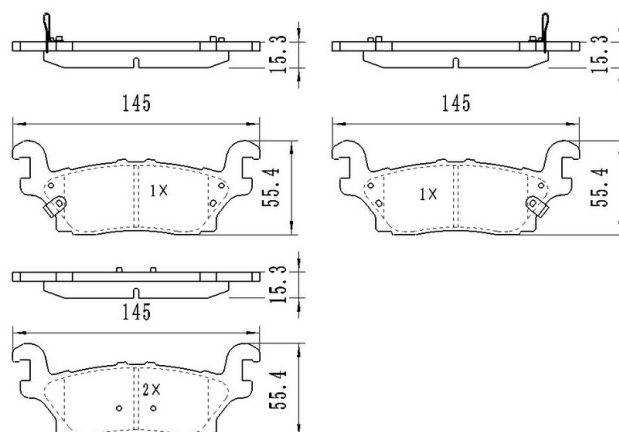

BB4221

Application: REAR axel

ORIGINAL CODE : 15240812 , HUMMER H3
Off-Road 3.5 04.2005 - 220 PS , 3.7 4WD
09.2006 - 245 PS , 3.7 4WD 01.2007 - 245 PS ,
5.3 V8 AWD 10.2008 - 305 PS , H3T 5.3 V8
10.2008 - 12.2010 305 PS , (REAR)