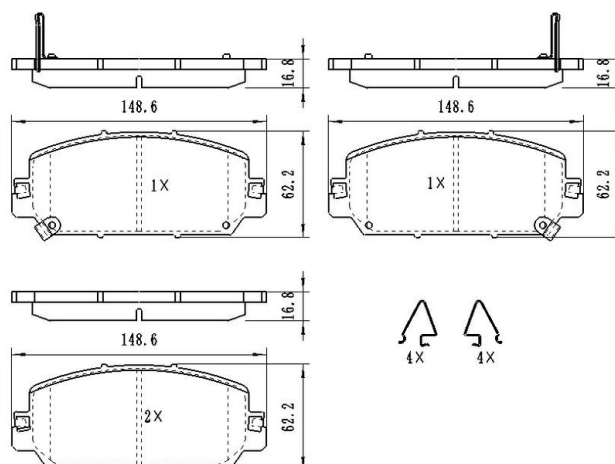

BB6788

Application: FRONT axel

HONDA CR-V V 1.5 (AWD (RW1,RW2) 12.2016 - , 1.5 VTEC (AWD (RW1,RW2) 08.2017 - , 1.6 i-DTEC AWD (RW8) 03.2017 - , 2.0 e-CVT Hybrid (AWD (RT5,RT6) 12.2018 - , 2.0 i-VTEC (AWD (RW3,RW4) 01.2017 - , 2.4 i-VTEC AWD (RW6) 12.2016 -