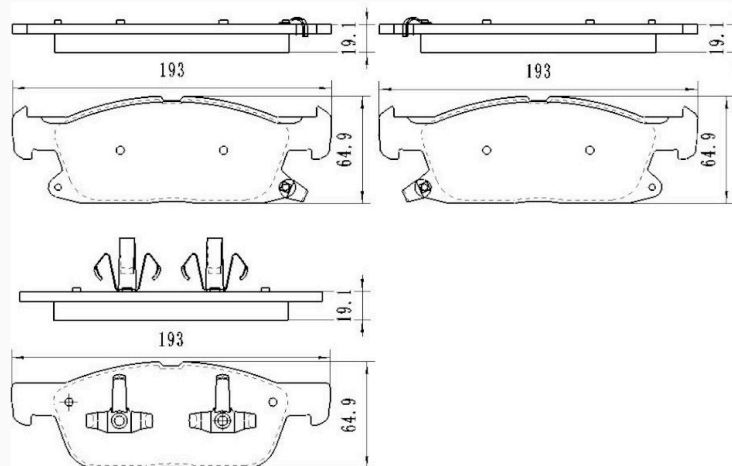

BB7029

Application: FRONT axel

FORD Focus Mk4 (HM,HN,HP) 01.2018 - , Galaxy Mk3 (CK) MPV 01.2015 - , Kuga Mk3 07.2019 - , S-Max Mk2 (CJ) 01.2015 - , FORD USA Edge Mk2 (CD4) 01.2014 -