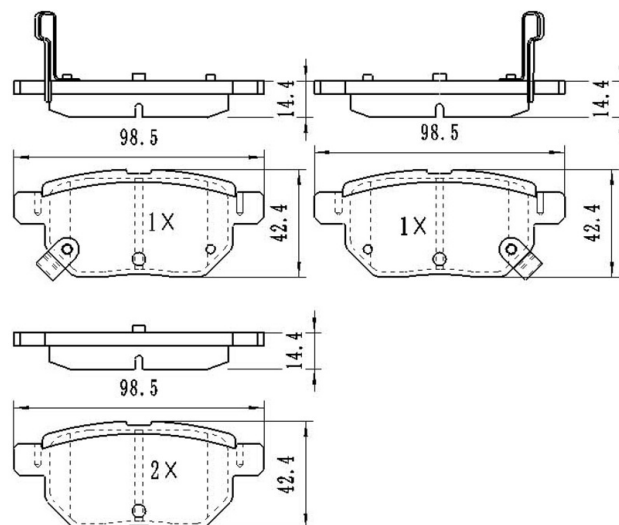

BB4091

Application: REAR axel

ASTON MARTIN Cygnet 1.3 04.2011 - 10.2013
98 PS , LEXUS CT (ZWA10_) 1.8 200h 12.2010
- 99 PS , 1.8 200h 09.2011 - 136 PS , SUBARU
Trezia II (DBA-NSP120) 1.3 (NSP120X) 03.2011
- 99 PS , 1.4 D 03.2011 - 90 PS , TOYOTA Auris
(E15) 1.33 Dual-VVTi (NRE150_) 01.2010 -
09.2012 99 PS , 1.33 Dual-VVTi (NRE150_)
05.2009 - 09.2012 101 PS , 1.4 (ZZE150_)
03.2007 - 09.2012 97 PS , 1.5 (NZE151_)
09.2009 - 09.2012 110 PS , 1.6 (ZRE151_)
03.2007 - 09.2012 124 PS , 1.6 (ZRE151_)
05.2009 - 09.2012 132 PS , 1.8 (Z