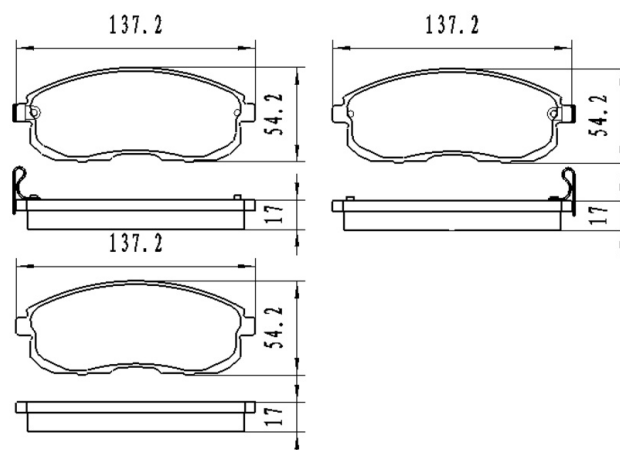

BB4048

Application: FRONT axel

FIAT Sedici (FY) 1.6 16V 06.2006 - 10.2014 107 PS , 1.6 16V 4x4 06.2006 - 10.2014 107 PS , 1.6 Petrol 16V FWD 11.2009 – 03.2012 118 PS , 1.9 D Multijet 4x4 06.2006 - 10.2011 120 PS , 2.0D 16V 4WD 11.2009 – 03.2012 133 PS , NISSAN Altima IV (L32) 2.5 10.2006 - 07.2013 174 PS , 3.5 10.2006 - 07.2013 273 PS , Cube (Z12) 1.5 dCi 03.2010 - 106 PS , 1.5 dCi 03.2010 - 110 PS , 1.6 16V 03.2010 - 110 PS , Juke (F15) 1.2 DIG-T 05.2014 - 116 PS , 1.5 dCi 06.2010 - 110 PS , 1.6 01.2013 - 94 PS , 1.6 (HR16DE)