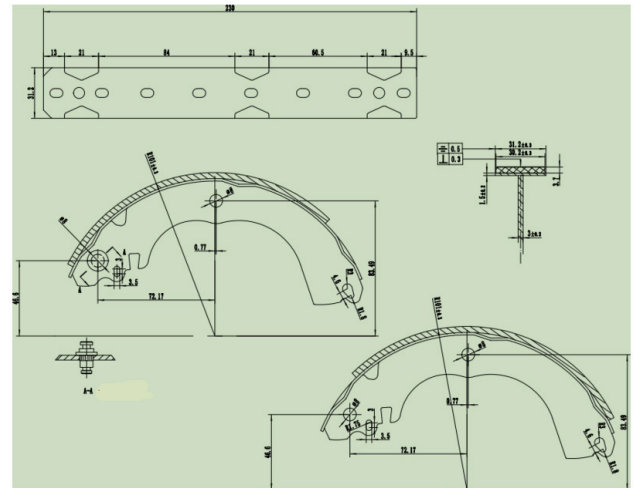

BS4952

Application: REAR axel
MITSUBISHI i(HA) 01.2006- , Colt VI, LANCER VII 03.2000-12.2013 , LANCER VIII 10.2007- , MIRAGE/SPACE STAR VI 01.2012- , MIRAGE G4 VI 07.2013- , NISSAN TIIDA 08.2011- , VERSA 05.2004-12.2013 , VERSA I 08.2006-