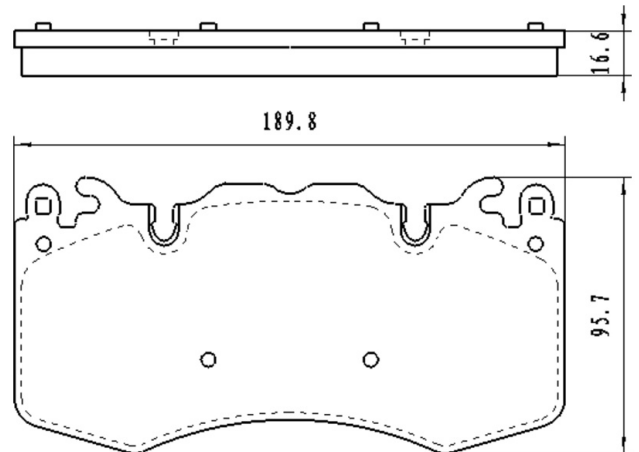

BB4154

Application: FRONT axel

LAND ROVER Discovery V (L462) 2.0 4x4
09.2017 - 300 PS , 2.0 D 4x4 09.2016 - 180 PS ,
2.0 D 4x4 09.2016 - 241 PS , 3.0 4x4 09.2016 -
340 PS , 3.0 D 4x4 09.2016 - 211 PS , 3.0 D 4x4
09.2016 - 249 PS , 3.0 D 4x4 09.2016 - 258 PS ,
Range Rover III (L322) 4.4 D 4x4 07.2010 -
08.2012 313 PS , 5.0 4x4 09.2009 - 08.2012 510
PS , Range Rover IV (L405) 2.0 P400e Hybrid
4x4 10.2017 - 404 PS , 2.0 PHEV 4x4 10.2017 -
300 PS , 3.0 4x4 10.2013 - 340 PS , 3.0 4x4
06.2015 - 380 PS , 3.0 D 4x4 10.2013 - 211 PS ,