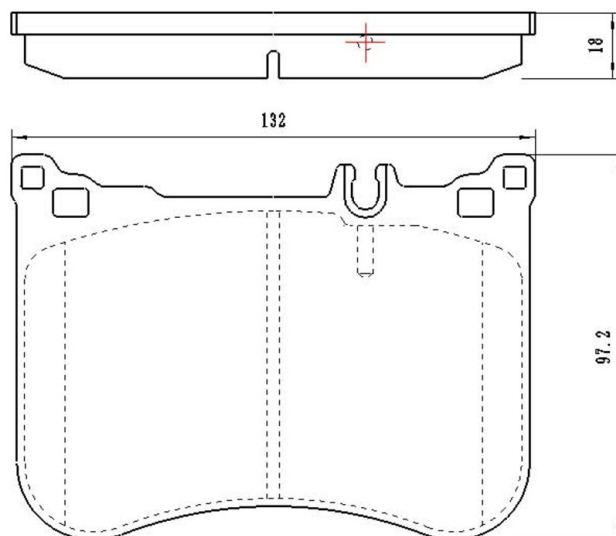

BB4182

Application: FRONT axel

MERCEDES CLS (C257) AMG CLS 53 EQ Boost 4-Matic+ (257.361) 05.2018 - 435 PS , E-Class Convertible (A238) AMG E53 EQ Boost 4-matic+ (238.461), Year of Construction 05.2018 - 435 PS , E-Class Coupe (C238) AMG E 53 EQ Boost 4-matic+ (238.361) 05.2018 - 435 PS , E-Class Saloon (W213)AMG E 53 EQ Boost 4-matic+ (213.061) 04.2018 - 435 PS , E-Class T-modell (S213) AMG E 53 EQ Boost 4-matic+ (213.261) 04.2018 - 435 PS , S-Class Convertible (A217) S 500 4.7 (217.482) 12.2015 - 456 PS , S 560 (217.483)