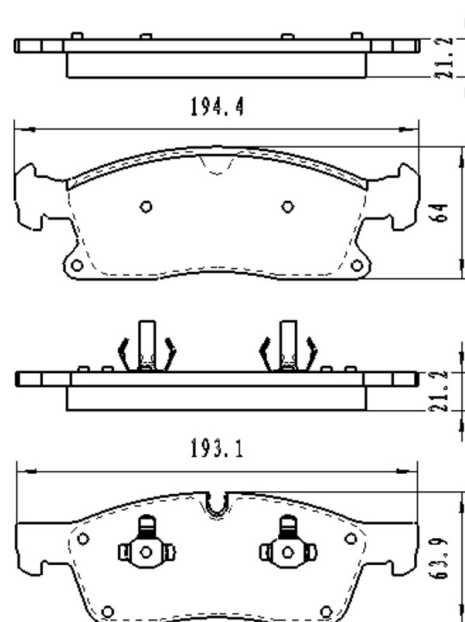

BB4184

Application: FRONT axel

DODGE Durango (WD) 3.6 01.2011 - 294 PS ,
3.6 09.2017 - 296 PS , 3.6 09.2017 - 299 PS ,
3.6 AWD 01.2011 - 286 PS , 3.6 AWD 01.2011 -
294 PS , 3.6 AWD 09.2017 - 296 PS , 3.6 AWD
09.2017 - 299 PS , 5.7 01.2011 - 364 PS , 5.7
AWD 01.2011 - 364 PS , MERCEDES M-CLASS
(W166) ML 300 4-matic (166.055) 08.2012 -
02.2015 KW 185 HP 252 , ML 350 4-matic
(166.057) 06.2011 - 12.2015 KW 225 HP 306 ,
ML 400 4-matic (166.056) 08.2013 - 02.2015
KW 245 HP 333 , ML 250 CDI / BlueTEC 4-matic
(166.004, 166.003) 06.2