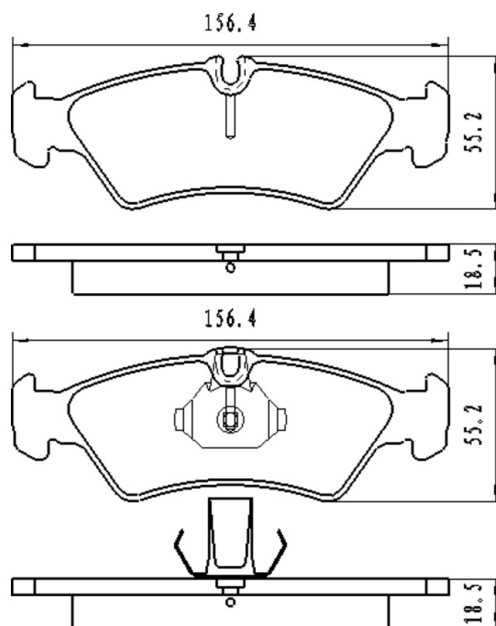

BB4059

Application: REAR axel

MERCEDES-BENZ G-Class (W461/463),
MERCEDES-BENZ Sprinter I 1955-2006, VW LT
28 II, 35II, 46II 1998-2002