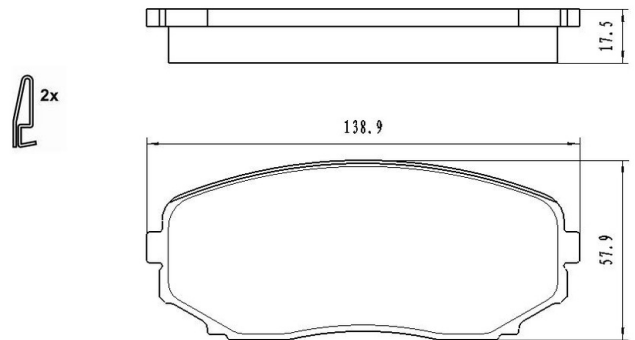

## BB4134

**Application: FRONT axel**

FORD USA EDGE (U387) 2.0 09.2011 - 243 PS , 3.5 08.2006 - 269 PS , 3.5 01.2010 - 12.2015 290 PS , 3.5 AWD 08.2006 - 269 PS , 3.5 AWD 01.2010 - 290 PS , MAZDA CX-7 (ER) 2.2 MZR-CD AWD 01.2012 - 03.2013 163 PS , 2.2 MZR-CD AWD 07.2009 - 03.2013 173 PS , 2.3 AWD 06.2006 - 12.2012 248 PS , 2.3 MZR DISI Turbo 01.2007 - 03.2013 238 PS , 2.3 MZR DISI Turbo AWD 06.2006 - 12.2014 238 PS , 2.3 MZR DISI Turbo AWD 10.2007 - 08.2009 258 PS , 2.3 MZR DISI Turbo AWD 06.2009 - 03.2013 260 PS , 2.5 MZR 07.2009 -