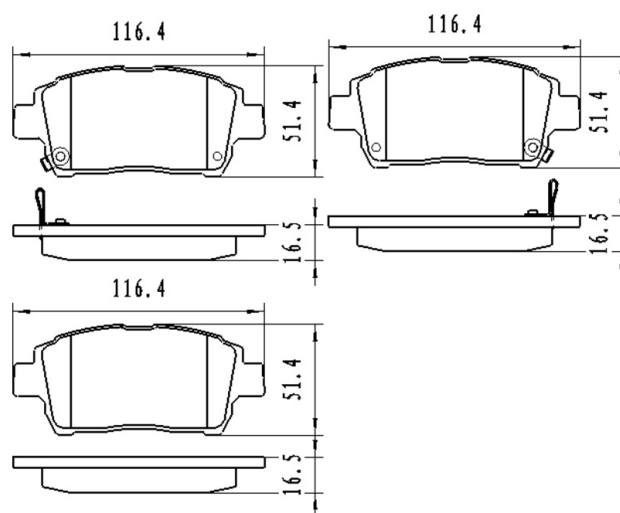

BB4090

Application: FRONT axel

ASTON MARTIN Cygnet 1.3 04.2011 - 10.2013
98 PS , GREAT WALL TENGYS C20R 1.5
09.2011 - 106 PS , TOYOTA Celica VII (T230)
1.8 16V VT-i 08.1999 - 07.2005 143 PS , Corolla
IX (E120) 1.4 VVT-i (ZZE120_) 01.2002 -
12.2006 97 PS , 1.6 VVT-i (ZZE121_) 01.2002 -
12.2006 110 PS , Corolla IX Station Wagon
(E120) 1.4 VVT-i (ZZE120_) 01.2002 - 02.2007
97 PS , 1.5 (NZE121_) 03.2001 - 09.2006 110
PS , 1.6 VVT-i (ZZE121_) 01.2002 - 08.2007 110
PS , Corolla IX (E120) 1.3 (NZE120_) 08.2000 -
03.2004 87 PS , 1.4