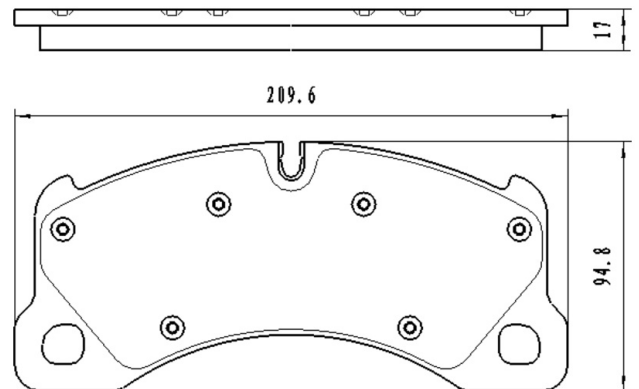

BB4146

Application: FRONT axel

VOLKSWAGEN TOUAREG (7P5, 7P6) 4.2 V8 TDI 01.2010 - 03.2018 KW 250 HP 340 , TOUAREG (7LA, 7L6, 7L7) 3.6 V6 FSI 10.2005 - 05.2010 KW 206 HP 280 , TOUAREG (7LA, 7L6, 7L7) 4.2 V8 FSI 06.2006 - 05.2010 KW 257 HP 350 , TOUAREG (7LA, 7L6, 7L7) 2.5 R5 TDI 08.2003 - 05.2010 KW 120 HP 163 , TOUAREG (7LA, 7L6, 7L7) 2.5 R5 TDI 01.2003 - 05.2010 KW 128 HP 174 , TOUAREG (7LA, 7L6, 7L7) 3.0 TDI 04.2006 - 05.2010 KW 155 HP 211 , TOUAREG (7LA, 7L6, 7L7) 3.0 V6 TDI 11.2004 - 05.2010 KW 165 HP 225 , TOUAREG (