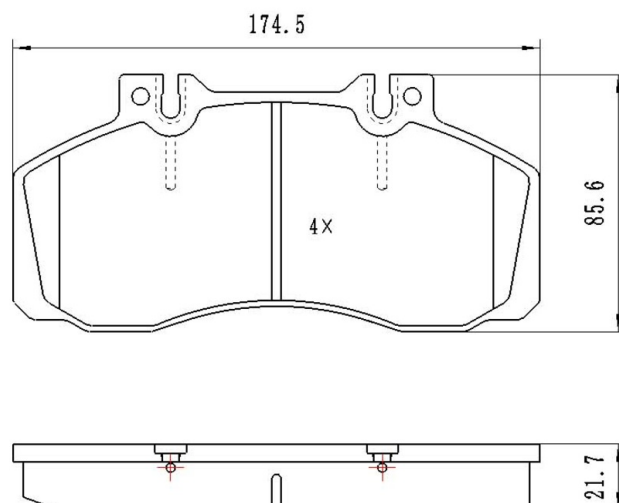

BB4071

Application: FRONT axel

MB T2/LN1 07.1987 - 12.1992
MB T2/LN1 Kasten / 04.1986 - 12.1994
MB T2/LN1 Kipper 04.1986 - 12.1994
MB T2/LN1 04.1986 - 12.1994
MB T2/LN1 Triebkopf 04.1986 - 12.1994
MB Vario 09.1996 - ...
MB Vario Kasten / 09.1996 - ...
MB Vario Kipper 09.1996 - ...
MB Vario 09.1996 - ...
MB Vario Triebkopf 09.1996 - 06.2006