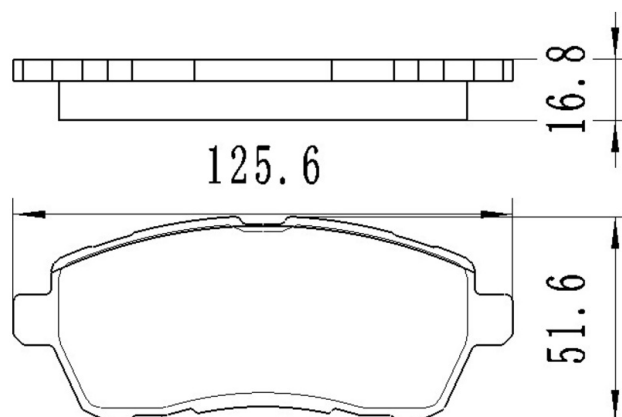

BB4056

Application: FRONT axel

FORD: FIESTA VI, FIESTA VI Van
MAZDA: 2 (DE)
DAIHATSU: MATERIA (M4_), SIRION (M3_)
SUBARU: JUSTY IV
SUZUKI: SWIFT IV (FZ, NZ)