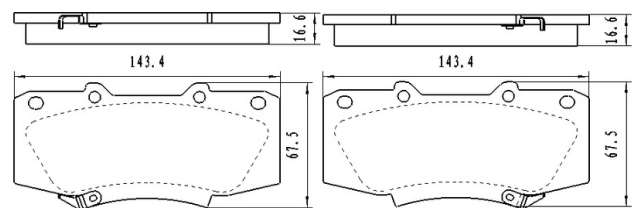

BB4147

Application: FRONT axel

Toyota Hilux 2.5 D-4D 2001 – 102 PS , Hilux VII Pickup 2.5 D 4WD (KUN25_) 10.2005 - 102 PS , 2.5 D-4D 01.2010 - 144 PS , 2.5 D-4D (KUN15_, KUN25_, KUN35_) 10.2005 - 102 PS , 2.5 D-4D 4WD 09.2009 - 144 PS , 2.5 D-4D 4WD (KUN25_) 12.2007 - 120 PS , 2.7 4WD (TGN26) 01.2005 - 03.2012 160 PS , 3.0 D (LAN25_) 07.2005 - 95 PS , 3.0 D 4WD 08.2005 - 163 PS , 3.0 D-4D 4WD 05.2008 - 12.2008 197 PS , 3.0 D-4D 4WD (KUN26) 12.2007 - 171 PS , 4.0 4WD (GGN25) 08.2005 - 238 PS , Hilux VII Platform / Chassis 3.0