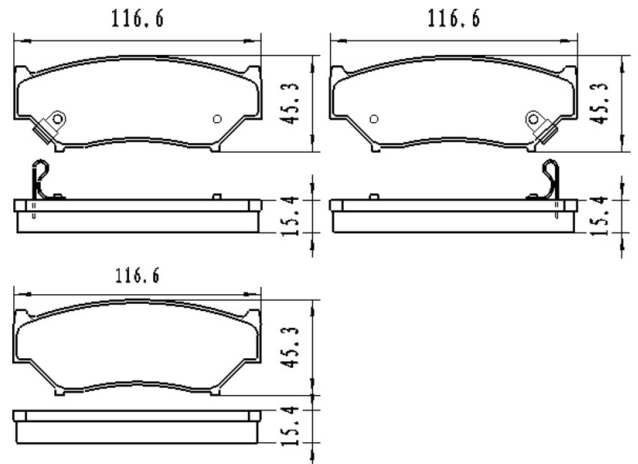

BB4021

Application: FRONT axel

SUZUKI Grand Vitara 1998-2005, SUZUKI Vitara 1.6i, SUZUKI Jimny 1.5 DDiS 2004-