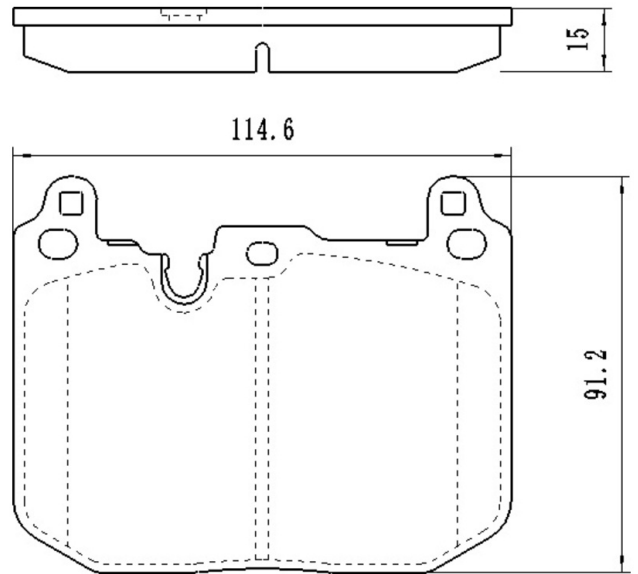

BB6647

Application: FRONT axel

BMW 2 Gran Coupe (F44) 11.2019 - , MINI (F55) 09.2013 - , F56 04.2013 - , Clubman (F54) 11.2014 - , Convertible (F57) 11.2014 - , Countryman (F60) 10.2016 -