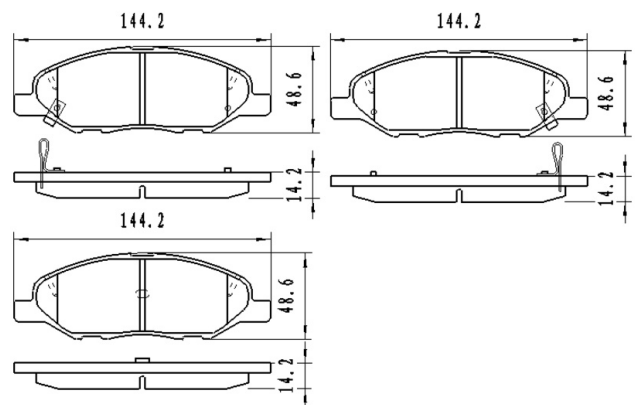

BB4036

Application: FRONT axel

MITSUBISHI Lancer VIII (CV) 1.5 Cargo
01.2007 - 06.2013 109 PS , NISSAN Bluebird
Sylphy I (G10, N16) 1.5 08.2000 - 08.2005 105
PS , Bluebird Sylphy II (G11) 1.5 09.2005 -
08.2012 109 PS , 2.0 09.2005 - 08.2012 133 PS ,
Cube (Z12) 1.5 16V 08.2009 - 09.2012 109 PS ,
1.5 16V 11.2008 - 116 PS , Micra C+C III (K12)
1.4 16V, 08.2005 - 88 PS , Micra II (K11) 1.3 i
16V 08.1992 - 09.2000 75 PS , Micra III (K12)
1.0 16V 01.2003 - 06.2010 65 PS , 1.2 16V
01.2003 - 06.2010 65 PS , 1.2 16V 01.2003 -
06.2010 8