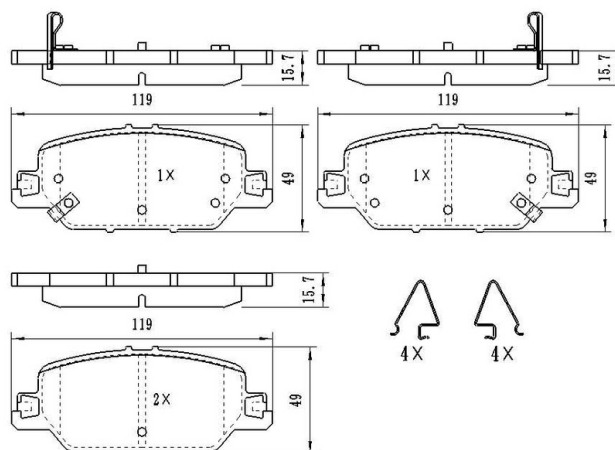

BB6789

Application: REAR axel

HONDA CR-V V 1.5 (AWD (RW1,RW2) 12.2016 - , 1.5 VTEC (AWD (RW1,RW2) 08.2017 - , 1.6 i-DTEC AWD (RW8) 03.2017 - , 2.0 e-CVT Hybrid (AWD (RT5,RT6) 12.2018 - , 2.0 i-VTEC (AWD (RW3,RW4) 01.2017 - , 2.4 i-VTEC AWD (RW6) 12.2016 -