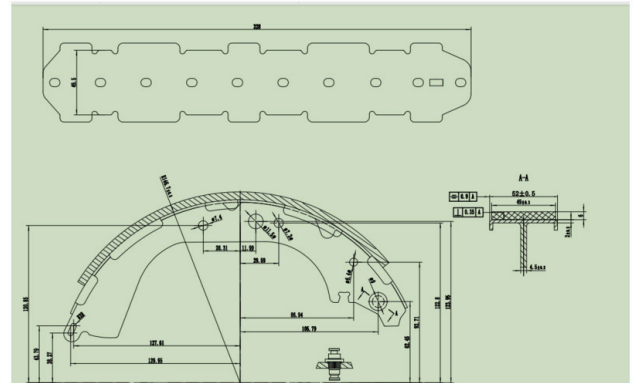

BS4956

Application: REAR axel

INFINITI QX4 01.1997- , NISSAN FRONTIER 01.1997- , NAVARA 03.1997- , NP300 NAVARA 08.2008- , NP300 PICKUP 04.2008- , PATFINDER II 09.1995-07.2005 , PICK UP 09.1985-12.2008 , PICK UP 01.1997 - , X-TERRA 05.1999-01.2005