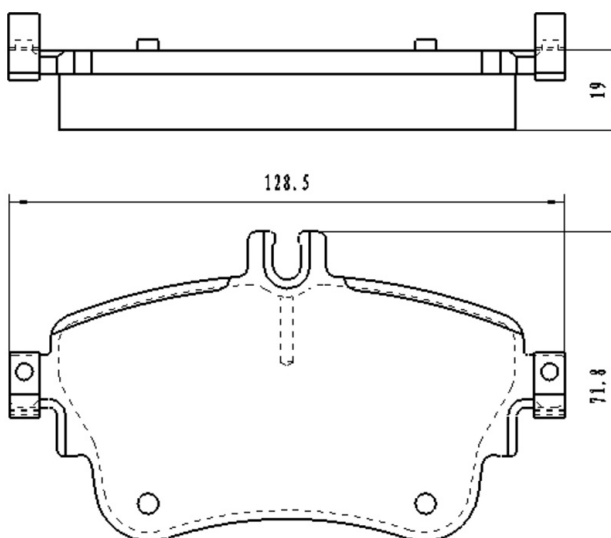

BB4187

Application: FRONT axel

MERCEDES A-CLASS (W176) A 160 (176.041) 07.2015 - 05.2018 KW 75 HP 102 , A-CLASS (W176) A 180 (176.042) 09.2012 - 05.2018 KW 90 HP 122 , A-CLASS (W176) A 160 CDI / d (176.011) 06.2013 - 05.2018 KW 66 HP 90 , A-CLASS (W176) A 180 CDI / d (176.012) 06.2012 - 05.2018 KW 80 HP 109 , A-CLASS (W176) A 180 CDI (176.000) 06.2012 - 10.2014 KW 80 HP 109 , B-CLASS (W246, W242) B 160 (246.241) 07.2015 - 12.2018 KW 75 HP 102 , B-CLASS (W246, W242) B 180 (246.242) 11.2011 - 12.2018 KW 90 HP 122 , B-CLASS (