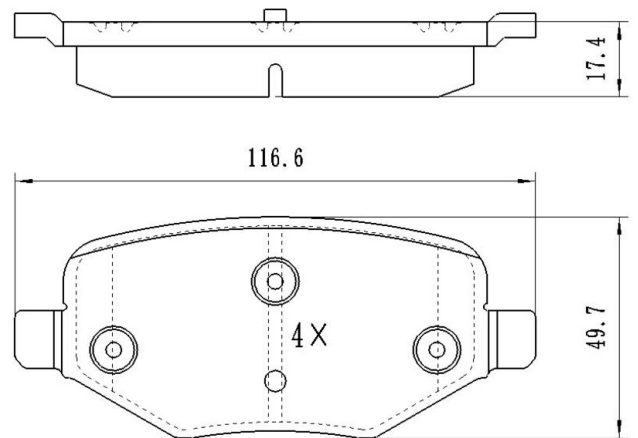

BB6658

Application: REAR axel

FORD EDGE 2.0 , 3.5 2012 - , EXPLORER 2.0 , 2.3 , 3.5 2013 - , FLEX 3.5 2013 , TAURUS 3.5 2014 - , LINCOLN MKS 3.5 , 3.7 2009 - , MKT 2.0 , 3.5 , 3.7 2010 - , MKX 3.5 2015 -