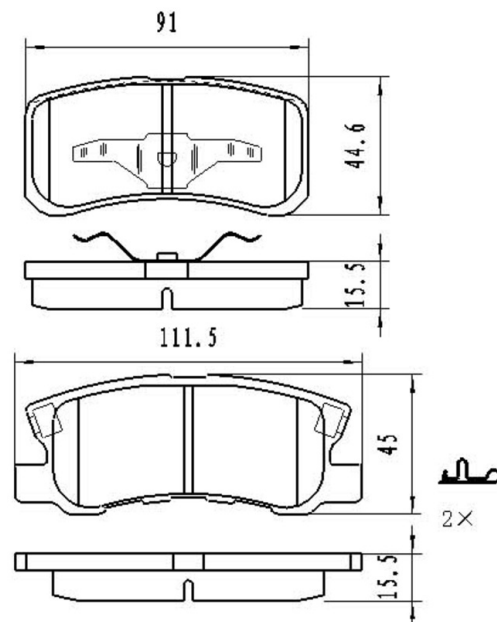

BB4086

Application: REAR axel

CITROEN: C4 AIRCROSS, C-CROSSER (EP_), C-CROSSER ENTERPRISE
MITSUBISHI: ASX (GA_W_), GRANDIS (NA_W), LANCER Saloon (CY/Z_A), LANCER SPORTBACK (CX_A), OUTLANDER II (CW_W), PAJERO CLASSIC (V2_W), PAJERO II Canvas Top (V2_W, V4_W), PAJERO III (V7_W, V6_W), PAJERO IV (V8_W, V9_W), PAJERO PININ (H6_W, H7_W)
PEUGEOT: 4008, 4007 (GP_)
CHRYSLER: SEBRING (JS), SEBRING Convertible (JS)