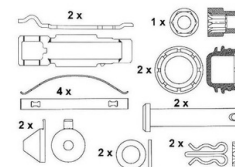

BB6641

Application: FRONT & REAR axel
Knorr SK7

Catalog

	TEXTAR	TRW	REMSA	FMSI	SCT
REF:	2927101	GDB5093			

BB6642

Application: REAR axel

NISSAN Armada (Y62) 5.6 (4X4) 05.2016 - ,
Patrol VI (Y62) 4.0 11.2013 - , 4.8 11.2013 - , 5.6
04.2010 - , 5.6 NISMO 10.2016 - , INFINITI
QX56 Off-Road (JA60) 5.6 09.2003 - 12.2010 ,
QX80 Off-Road (Z62) 5.6 (AWD) 09.2013 -