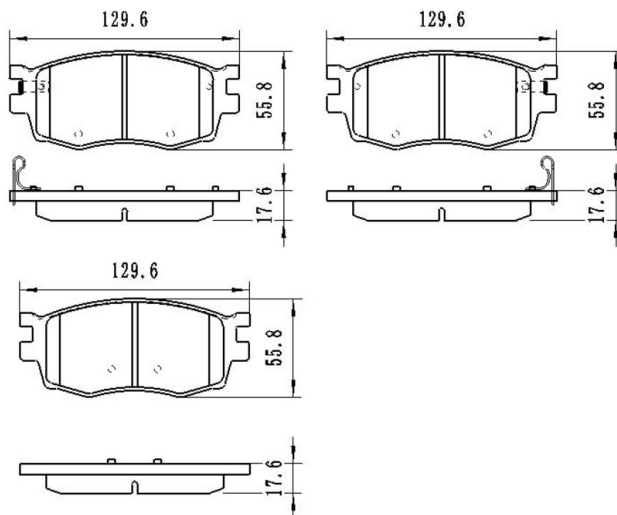

BB6560

Application: FRONT axel

HYUNDAI: ACCENT III (MC), ACCENT III Saloon (MC), i20 (PB, PBT)
KIA: RIO II (JB), RIO II Saloon (JB)