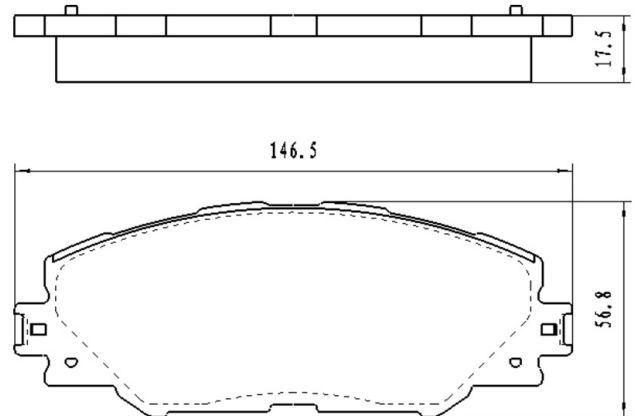

BB4095

Application: FRONT axel

LEXUS HS 250h 2.4 250h 07.2009 - 150 PS ,
LS IV (XF40) 5.0 600h 08.2007 - 394 PS ,
TOYOTA Auris (E15) 1.8 Hybrid (ZWE150_)
09.2010 - 09.2012 99 PS , Auris (E18) 1.8
10.2012 - 140 PS , 1.8 Hybrid (ZWE186_)
10.2012 - 99 PS , Auris Estate (E18) 1.8 Hybrid
(ZWE186_) 07.2013 - 99 PS , Auris Van (E18)
1.4 D-4D (NDE180_) 03.2013 - 90 PS , Corolla
X (E150) 1.33 01.2007 - 101 PS , 1.4 D-4D
10.2006 - 90 PS , 1.6 01.2009 - 132 PS , 1.6
Dual VVTi (ZRE141) 01.2007 - 124 PS , 1.6
VVTi (ZRE141_, ZRE151_) 07.20