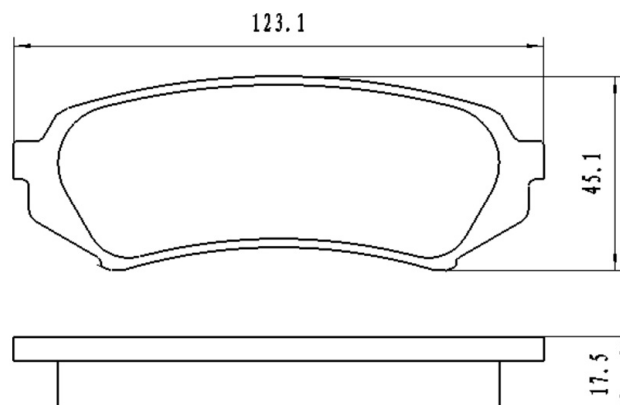

BB4073

Application: REAR axel

LEXUS LX (UZJ100) 4.7 05.1998 - 03.2008 231 hp , 4.7 09.2001 - 03.2008 235 hp , 4.7 05.1998 - 10.2002 268 hp , 4.7 08.2002 - 03.2008 275 hp , TOYOTA LAND CRUISER (PZJ7_, KZJ7_, HZJ7_, BJ7_, LJ7_, RJ7_) 4.2 TDi 4x4 09.2001 - 06.2006 204 hp , LAND CRUISER 100 (UZJ100) 4.2 D 03.1998 - 08.2007 131 hp , 4.2 TD 01.1998 - 08.2007 204 hp , 4.7 02.2002 - 08.2007 238 hp , 4.7 01.1998 - 08.2007 235 hp , (REAR)