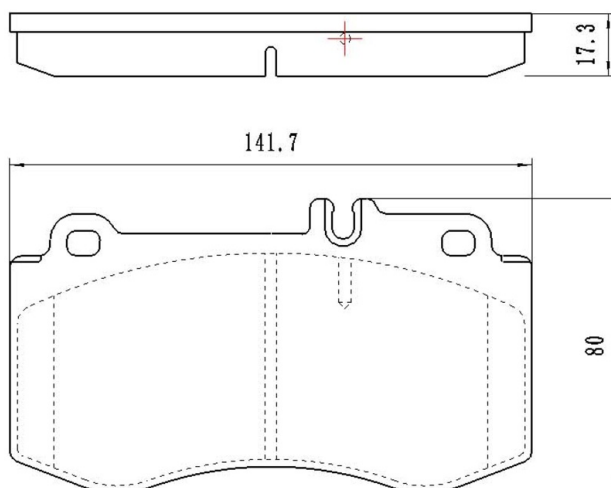

BB4186

Application: FRONT axel

MERCEDES CLS Coupe (C218) CLS 350 3.5 (218.359) 01.2011 - 306 PS , CLS 350 BlueTEC 3.0 (218.326) 11.2012 - 252 PS , CLS 350 BlueTEC / d 3.0 (218.326) 06.2014 - 258 PS , CLS 350 BlueTEC 3.0 4-matic (218.394) 11.2012 - 252 PS , CLS 350 CDI 3.0 (218.323) 01.2011 - 265 PS , CLS 350 CDI 3.0 4-matic (218.393) 09.2011 - 265 PS , CLS 350 d 3.0 4-matic (218.394) 04.2015 - 258 PS , CLS 400 3.5 (218.361) 07.2014 - 333 PS , CLS 400 3.0 (218.365) 05.2014 - 333 PS , CLS 400 3.0 4-matic (218.367) 05.2