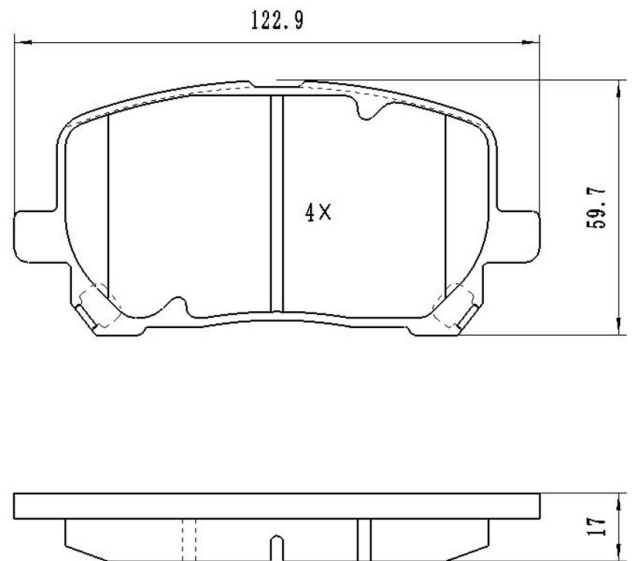

BB4031

Application: FRONT axel

TOYOTA Avensis I (T22) 2.0 D-4D Turbodiesel
08.2001-08.2005 116 PS , Avensis I (T22) 2.0
16V 10.2000 – 150 PS , Avensis Verso (M2) 2.0
(ACM20_) 08.2001 - 11.2009 150 PS , 2.0 D
(CLM20_) 08.2001 - 08.2005 116 PS , 2.4
(ACM21) 10.2003 - 11.2009 156 PS , 2.4
(ACM21_) 10.2003 - 11.2009 160 PS , 2.4 4WD
(ACM21_) 11.2003 - 08.2006 156 PS , Corolla IX
(E120) 1.4 D (NDE120_) 07.2004 - 02.2007 90
PS , 1.4 VVT-i (ZZE120_) 01.2002 - 12.2006 97
PS , 1.6 VVT-i (ZZE121_) 01.2002 - 12.2006 110
PS , 1.8 4WD

Catalog

	TEXTAR	TRW	REMSA	FMSI	SCT
REF:	2383601	GDB3315	0954.00		SP 349 PR