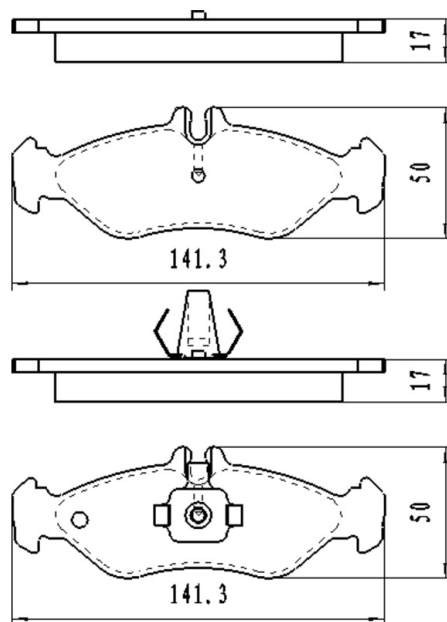

BB4005

Application: REAR axel

MERCEDES-BENZ Sprinter I 1995-2000 412 D, 414, 210 D, 308 D, 310 D 208 D, 212 D, 308 D, 312 D, 214, 314, 208 CDI, 211 CDI, 213 CDI, 214, 216 CDI, 308 CDI, 311 CDI, 316 CDI , E Class W124 E-260E VW LT 1998-2002, 28 II 2.5 TDI 35ii, 46, 2.3, 2.5 2.8 TDI

Catalog

	TEXTAR	TRW	REMSA	FMSI	SCT
REF:	2162102	GDB1262	0579.00		SP 301 PR