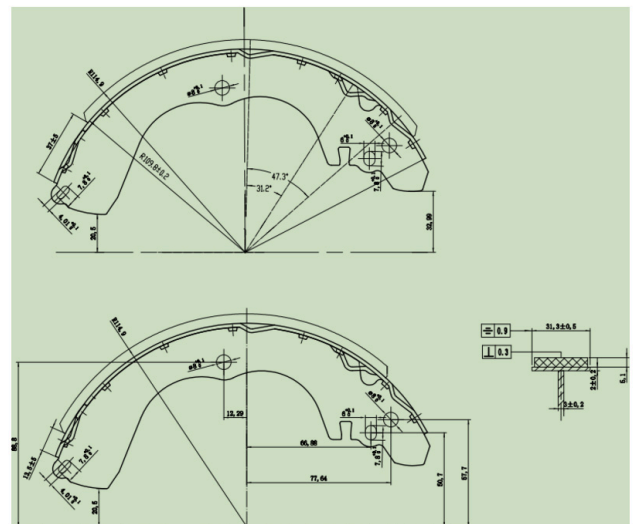

BS4957

Application: REAR axel

MINI Airtrek 03.2001-09.2005 , Grandis 04.2004 - 12.2011 , Outlander I Off-Road 03.2001 - 12.2006 , Pajero / Shogun 09.2006 - , Pajero IO 11.1998-05.2007 , Shogun Pinin 03.1999 - 06.2007 , Space Runner II (N50) 08.1999 - 01.2003 , Space Wagon II (N3) 05.1991 - 10.1998 , Space Wagon III (N5) 10.1998 - 12.2004 ,