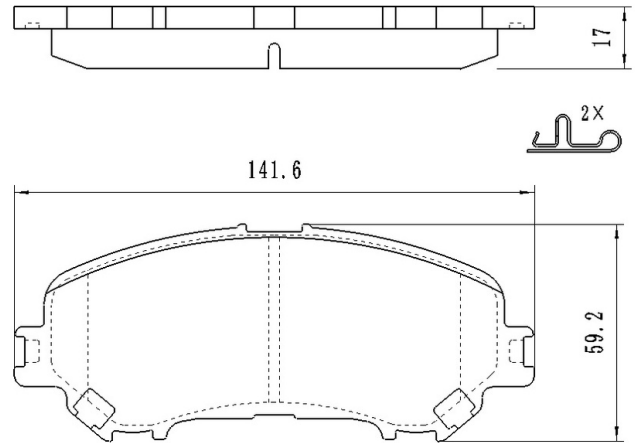

BB4156

Application: FRONT axel

NISSAN Qashqai II (J11) 1.2 DIG-T 11.2013 - 116 PS , 1.3 DIG-T 08.2018 - 140 PS , 1.3 DIG-T 08.2018 - 160 PS , 1.5 dCi 11.2013 - 110 PS , 1.5 dCi 06.2018 - 116 PS , 1.6 dCi 11.2013 - 131 PS , 1.6 dCi ALL MODE 4x4-i 11.2013 - 131 PS , 1.6 DIG-T 10.2014 - 163 PS , 1.7 dCi 01.2019 - 150 PS , 1.7 dCi ALL MODE 4x4-i 01.2019 - 150 PS , 2.0 01.2015 - 140 PS , 2.0 (J11E) 06.2014 - 144 PS , 2.0 ALL MODE 4x4-i (J11R) 10.2015 - 144 PS , X-Trail (T32) 1.3 DIG-T 04.2019 - 160 PS , 1.6 dCi (T32) 04.2014 - 130

Catalog

	TEXTAR	TRW	REMSA	FMSI	SCT
REF:	2206501	GDB3622	1318.22		SP 749 PR