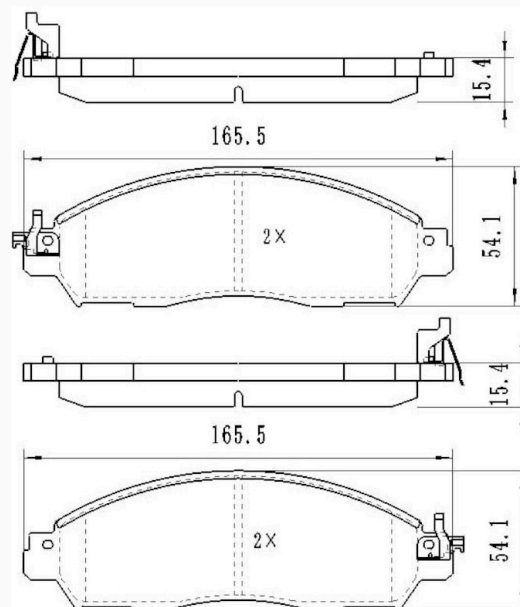

BB7040

Application: FRONT axel

NISSAN Leaf II (ZE1) 08.2017 - , NV200 (M20)
02.2010 - , Serena (C27) 08.2016 - , SUZUKI
Landy (SC27) 12.2016 -