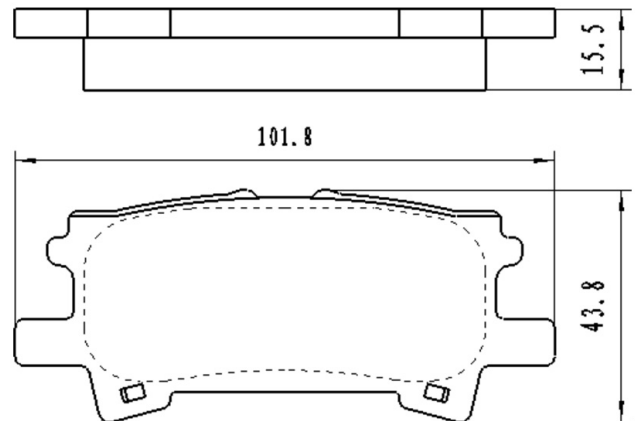

BB4103

Application: REAR axel

LEXUS RX I (XU10) 3.0 AWD 10.2000 - 05.2003
201 PS , RX II (XU30) 3.0 05.2003 - 12.2008
204 PS , 330 (MCU38_) 04.2003 - 01.2006 232
PS , 330 AWD (MCU38) 04.2003 - 12.2008 232
PS , 3.5 01.2006 - 12.2008 276 PS , 3.5 AWD
02.2006 - 12.2008 276 PS , 3.3 400h 09.2005 -
12.2008 211 PS , 3.3 400h 09.2005 - 12.2008
272 PS , 3.3 400h AWD 09.2004 - 12.2008 211
PS , RX III (AL10) 3.5 450h AWD 12.2008 -
10.2015 249 PS , TOYOTA Highlander I (XU20)
2.4 (ACU20_) 06.2000 - 05.2007 156 PS , 2.4
(ACU20_) 06.2000