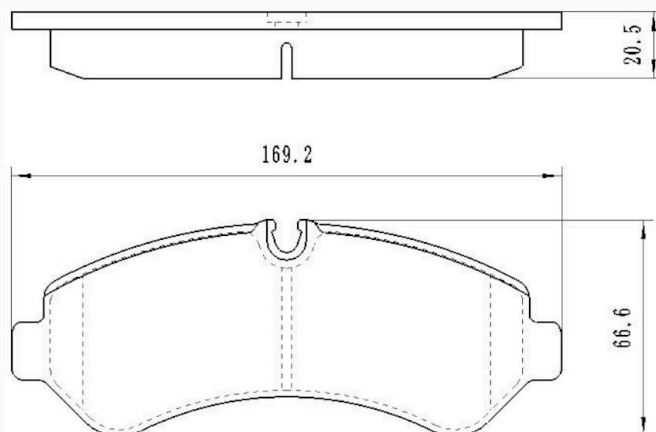

BB7030

Application: REAR axel

MERCEDES-BENZ: Sprinter 5-t Panel Van (907) (02.2018-...) / Sprinter 5-t Platform/Chassis (907) (02.2018-...) / Sprinter 5-t Tourer Bus (907) (09.2019-...) / G-Class SUV (W464) (06.2022-...) / G-Class Platform,Chassis (W464) (06.2022-...)