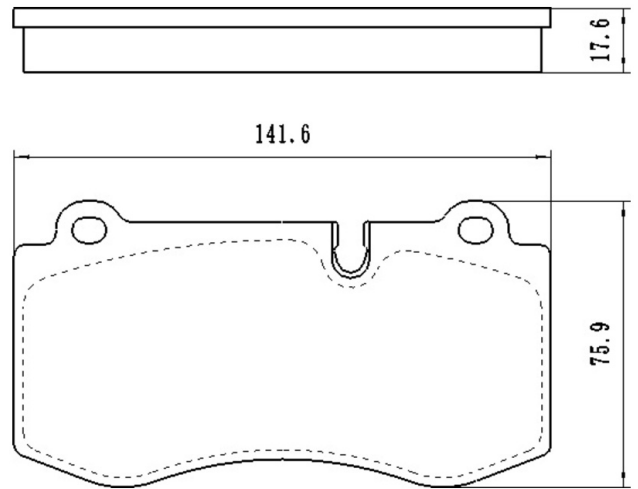

BB4150

Application: FRONT axel

MERCEDES-BENZ CLS Coupe (C219) CLS 500 5.5 (219.372) 04.2006 - 12.2010 388 PS , E-Class (W211) E 420 CDI 4.0 (211.029) 01.2006 - 12.2008 314 PS , E 500 5.5 (211.072) 04.2006 - 12.2008 388 PS , E-Class T-modell (S211) E 500 5.5 (211.272) 04.2006 - 07.2009 388 PS , S-Class Coupe (C216) CL 500 5.5 (216.371) 06.2006 - 12.2013 388 PS , CL 500 5.5 4-matic (216.386) 02.2008 - 12.2013 388 PS , S-Class (W221) S 250 CDI 2.2 (221.003, 221.103) 01.2011 - 12.2013 204 PS , S 280 3.0 (221.054) 08.2006 - 12.20