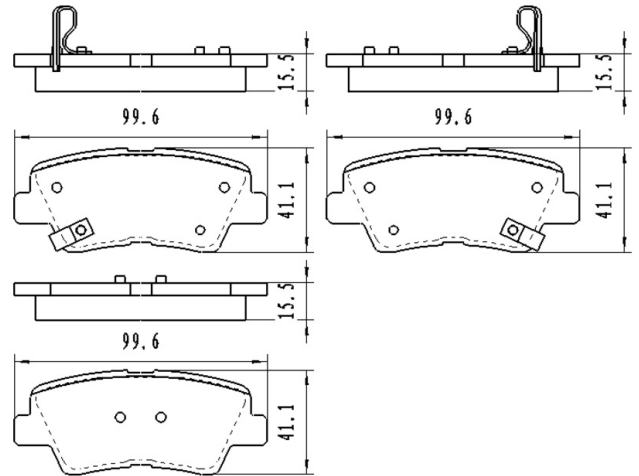

BB4035

Application: REAR axel

HYUNDAI: SONATA V (NF)
KIA: OPTIMA, SOUL (AM)
SSANGYONG: KORANDO