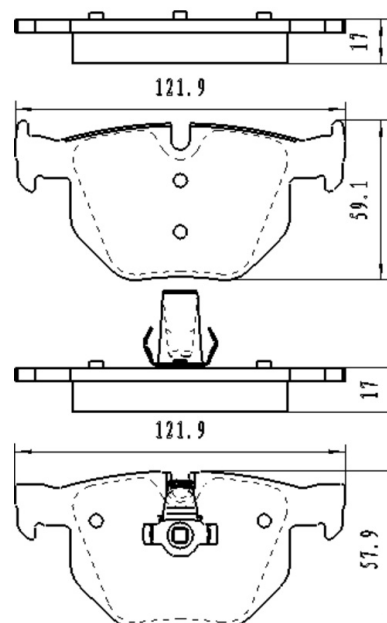

BB4122

Application: REAR axel

Add the old label 6 Coupe (E63) 630i 3.0
02.2004 - 07.2007 258 PS , 630i 3.0 (N52B30A, N52B30B, N52B30BF) 09.2007 - 08.2010 272 PS , 630i 3.0 07.2007 - 07.2010 272 PS , 6 Convertible (E64) 630i 3.0 03.2004 - 07.2007 258 PS , 630i 3.0 (N52B30A, N52B30 B, N52B30BF) 09.2007 - 08.2010 272 PS , 630i 3.0 07.2007 - 07.2010 272 PS , X5 (E70) 3.0 d 02.2007 - 09.2008 211 PS , 3.0 d 02.2007 - 09.2008 235 PS , 3.0 sd 10.2007 - 03.2010 286 PS , 3.0 si 02.2006 - 09.2008 272 PS , xDrive30d 3.0 10.2008 - 07.201