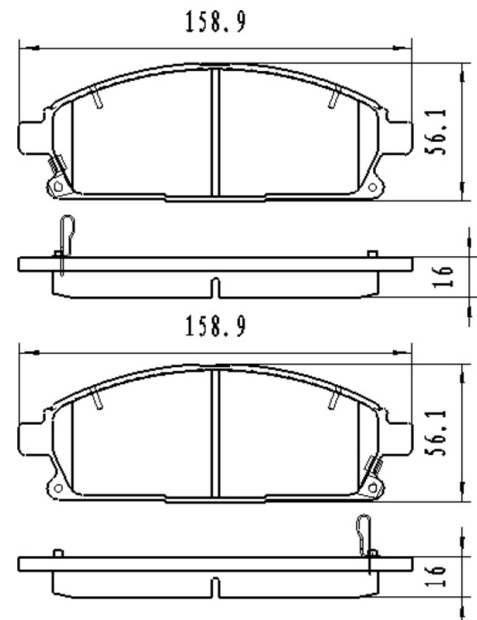

BB4088

Application: FRONT axel

ACURA MDX (YD1) 3.5 All-wheel Drive 03.2001 - 12.2005 243 PS , MDX (YD2) 3.7 AWD 10.2006 - 305 PS , 3.7 AWD 10.2006 - 309 PS , HONDA ElySION I (RR1-RR6) 2.4 i-VTEC 05.2004 - 160 PS , MDX (YD) 3.5 04.2003 - 04.2007 260 PS , INFINITI Q45 I 4.1 01.1993 - 12.1996 278 PS , QX4 I (Terrano)(JR50) 3.3 01.1997 - 170 PS , NISSAN Pathfinder II (R50) 2.4 09.1999 - 02.2002 118 PS , 2.7 TD 4WD 09.1997 - 12.2004 131 PS , 3.2 TD 4WD 09.1997 - 12.2004 150 PS , 3.3 05.1999 - 12.2004 170 PS , 3.3 V6 4WD 03.1998 -